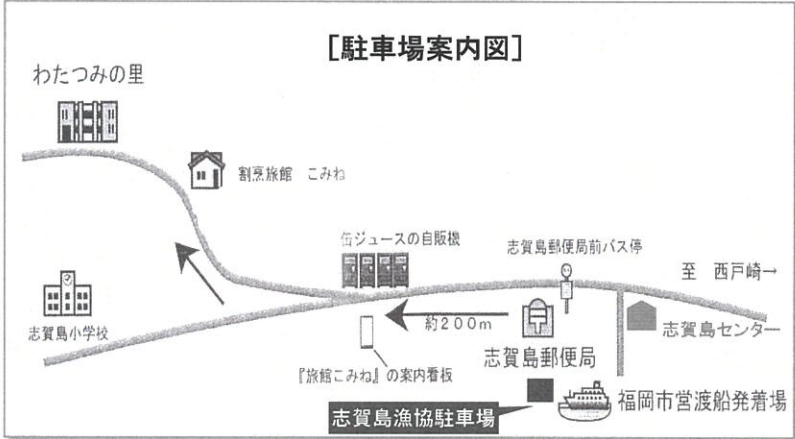

社会福祉法人 わたつみ会 令和元年度
わたつみの里 秋祭り

ステージ

- ・金印太鼓
- ・志賀島保育所 園児によるダンス
- ・よさこい踊り
- ・ドキドキ抽選会
- …etc.

フードコーナー

- ・カレーライス
- ・焼きそば
- ・フランクフルト
- ・焼き鳥
- ・ハッシュドポテト
- ・甘夏ゼリー
- ・ドリンク各種
- *アルコール類は
ごさいません

施設長より

楽しいステージとおいしいB級グルメ
 をたくさん用意しています。
 ぜひ遊びに来て下さい。

令和元年10月26日(土)
11:00~14:00(雨天決行)

- 志賀島漁協駐車場から送迎バスが
出ます。(10:00~11:00)
- 販売商品は多数用意していますが、
売り切れの際はご了承ください。